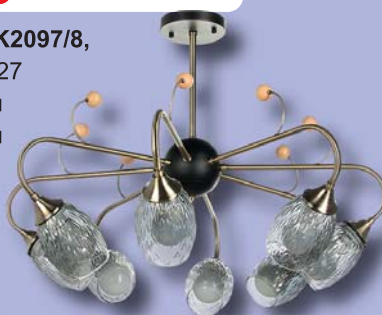

ИЭ257

-28% ~~4578.00~~
3590.00

Люстра K2097/8,
8*40W, E27
d=670 мм
h=480 мм
S=32 м²