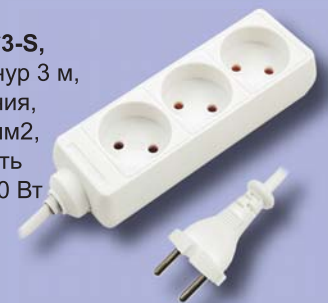

КД611

-25% ~~447.00~~
357.00

Клемма строительно-
монтажная с рычажками
серия 413, 0,08-2,5 мм²,
3 контакта
(в упаковке 20 штук)

КД613

-28% ~~280.07~~
219.90

Удлинитель
СТАРТ УН 3*3-S,
3 розетки, шнур 3 м,
без заземления,
ПВС 2*0,75 мм²,
10А, мощность
нагрузки 2200 Вт