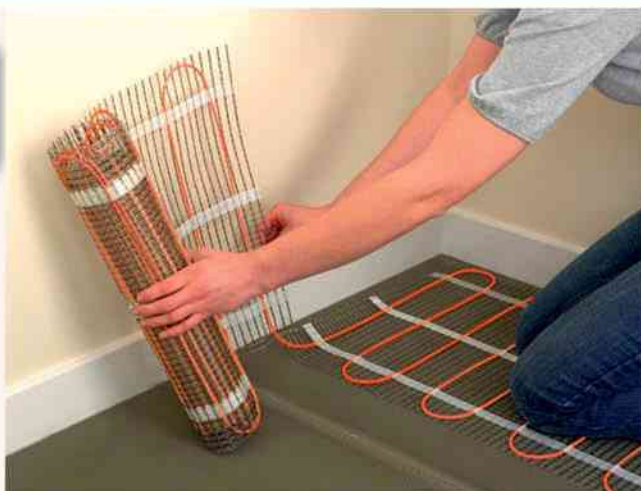

-21% ~~1569.00~~
1299.00

Мат нагревательный
«Warmstad» WSM
175 Вт, 1,2 кв.м

ЕЮ478

175 Вт, 1,2 кв.м